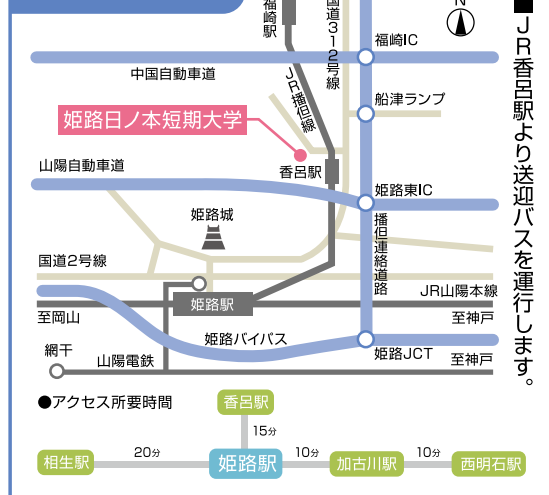

ご案内アクセス

姫路日ノ本短期大学

〒679-2151 兵庫県姫路市香寺町香呂890 幼稚園教諭・保育士育成
TEL 079-232-4140 FAX 079-232-8309

参加ご希望の方は事前にメール・電話・FAXにてご予約ください

0120-808-735

URL <http://www.himeji-hc.ac.jp/>
E-mail nyushi@himeji-hc.ac.jp