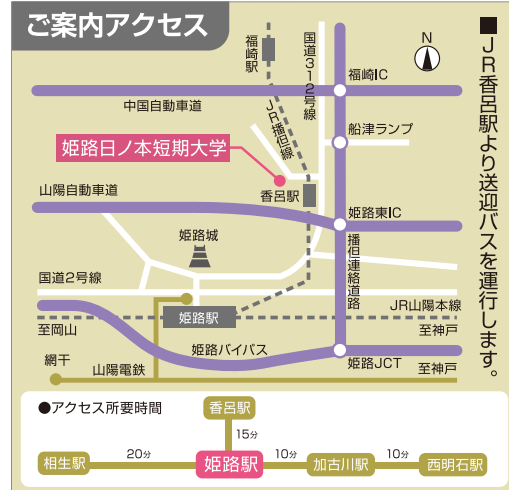

ご案内アクセス

姫路日ノ本短期大学

〒679-2151 兵庫県姫路市香寺町香呂890 幼稚園教諭・保育士養成
TEL 079-232-4140 FAX 079-232-8309

参加ご希望の方は事前にメール・電話・FAXにてご予約ください

0120-808-735

URL <http://www.himeji-hc.ac.jp/>

E-mail nyushi@himeji-hc.ac.jp