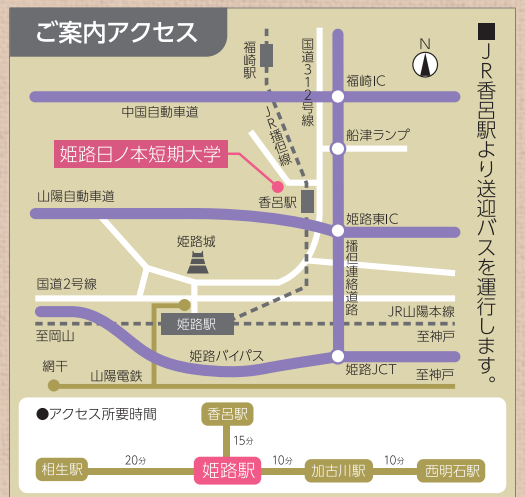

3 保育技術検定合格者特待生制度

「全国高等学校家庭科保育技術検定」に合格している受験生を優遇する制度。1級→授業料全額免除 2級→授業料半額免除

姫路日ノ本短期大学

〒679-2151 兵庫県姫路市香寺町香呂890 幼稚園教諭・保育士養成
TEL 079-232-4140 FAX 079-232-8309

参加ご希望の方は事前にメール・電話・FAXにてご予約ください

0120-808-735

URL <http://www.himeji-hc.ac.jp/>

E-mail nyushi@himeji-hc.ac.jp